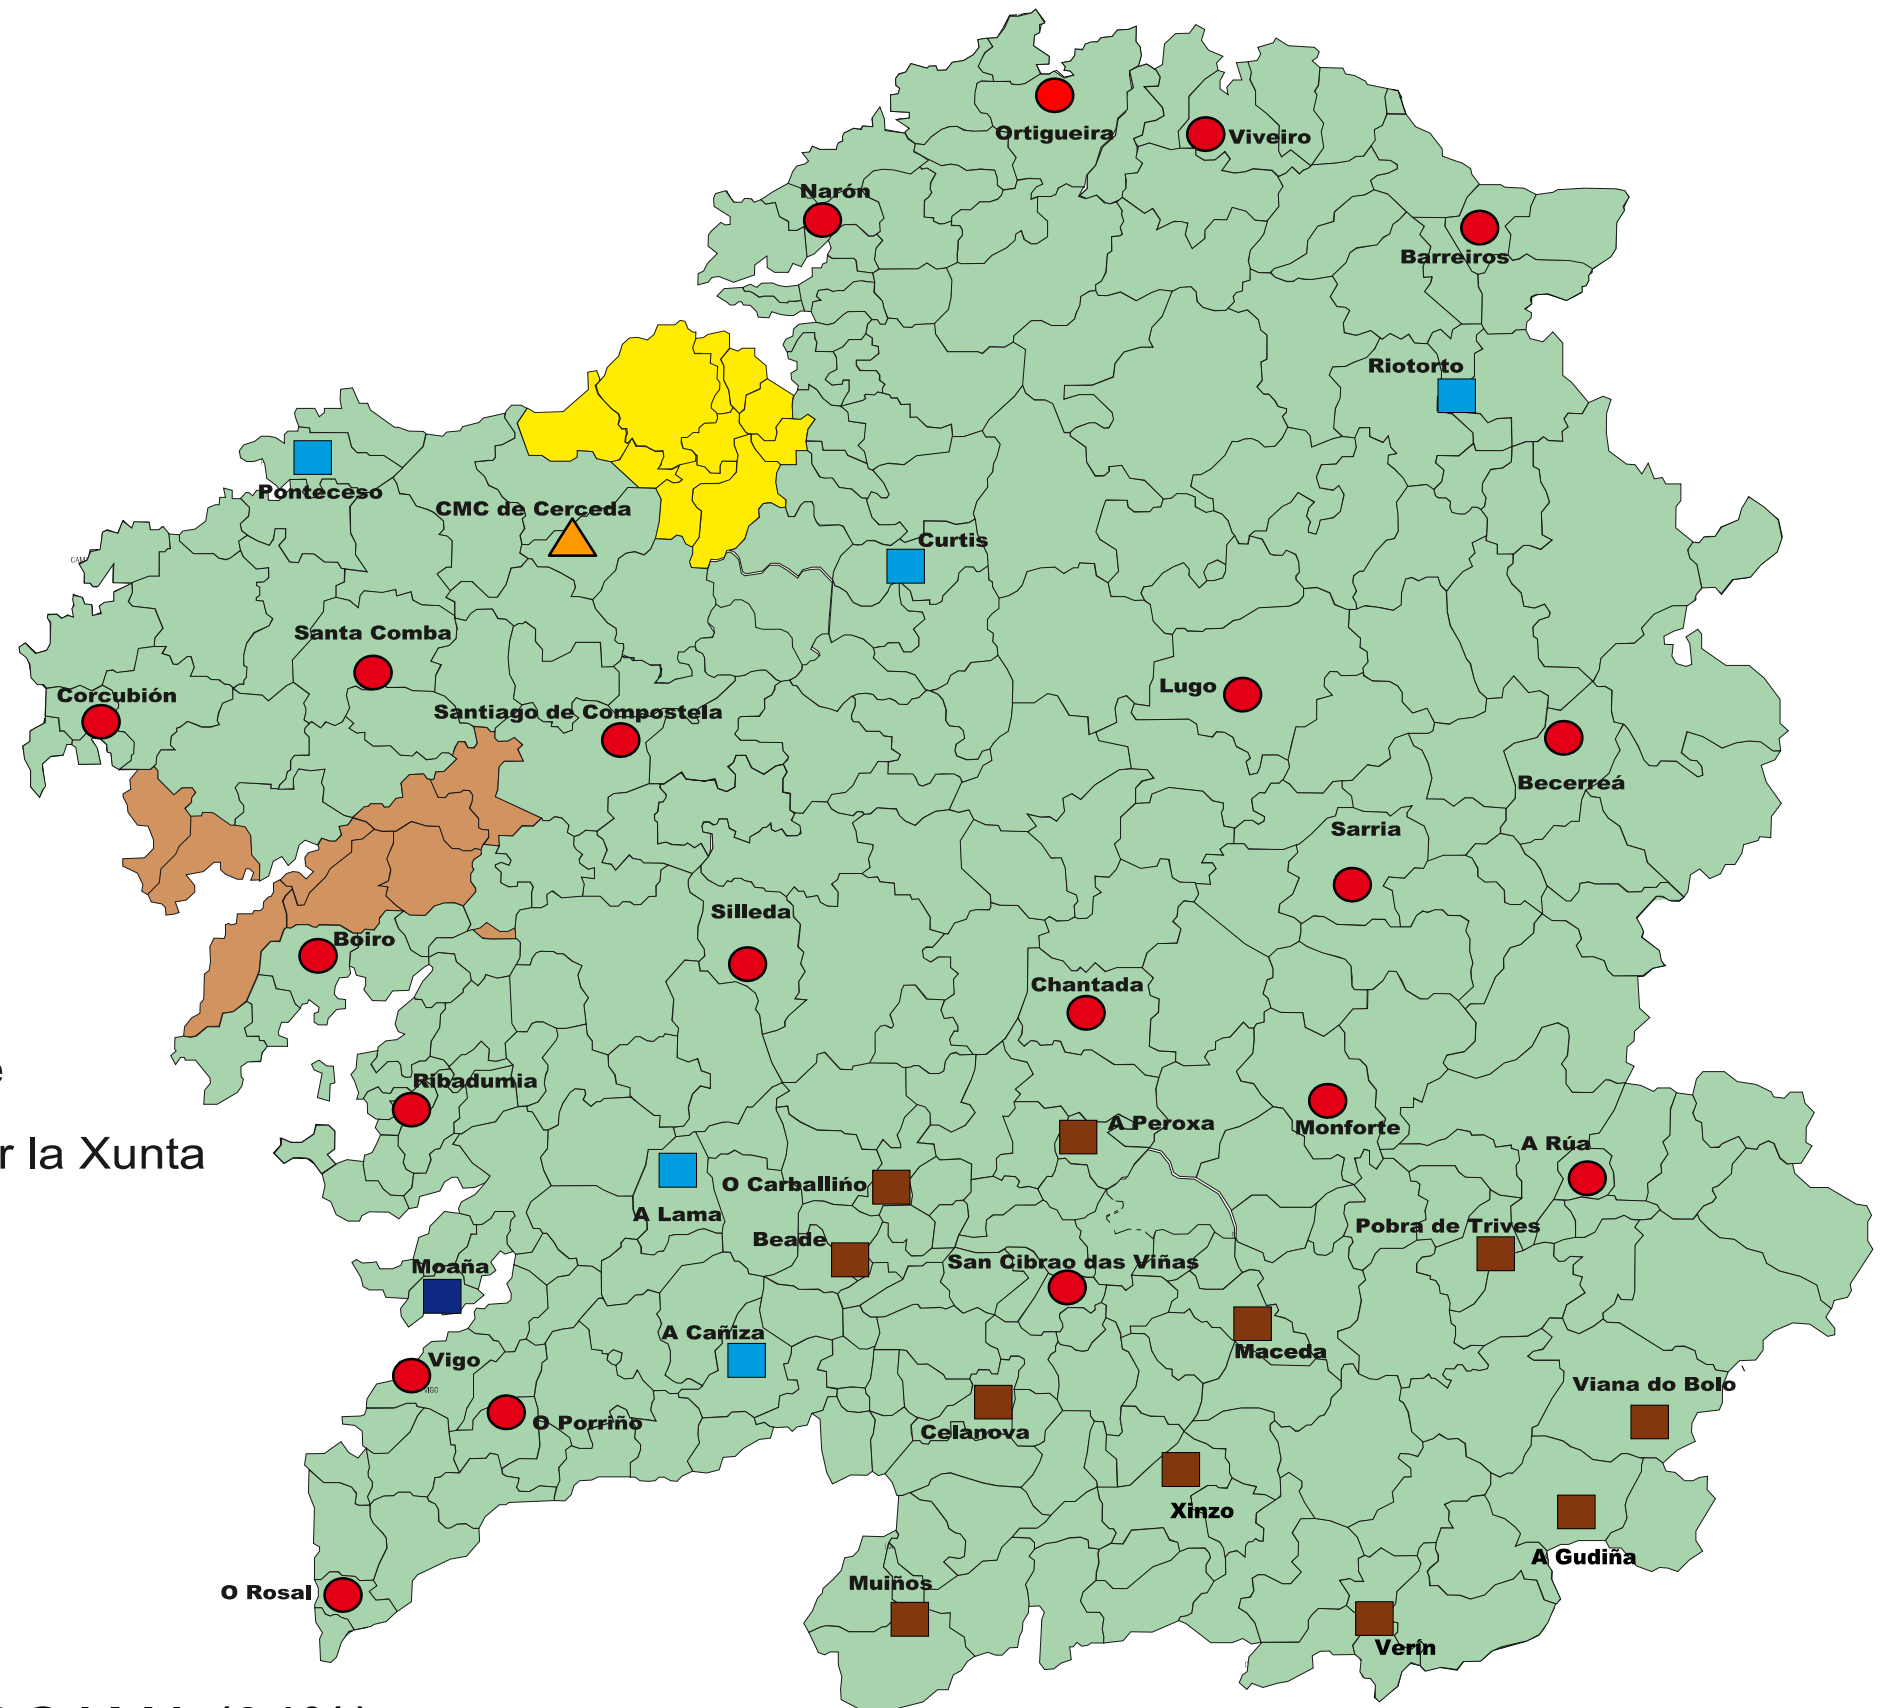

## SITUACIÓN ACTUAL

- SOGAMA
- NOSTIAN
- BARBANZA

- 20 Plantas de Transferencia de SOGAMA
- Complejo Medioambiental de SOGAMA
- 11 Microplantas de la Diputación de Orense
- 5 Plantas de Transferencia construidas por la Xunta
- 1 Planta de la Mancomunidad del Morrazo

295 Concellos Adheridos ao Plan SOGAMA (94%)  
2.261.000 Persoas (83% da Poboación)